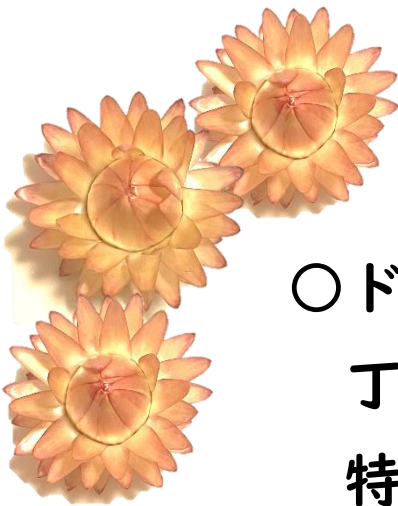

群馬県立伊勢崎特別支援学校
令和6年度きりのこまつり作業製品販売カタログ②

～エコ園芸班～

○ドライフラワー製品ですので、
丁寧にお使い下さい。
特に No. 1、No. 2 の製品は
壊れやすくなっています。

○ドライフラワーは時間がたつと
風合いが変化します。
ご了承ください。