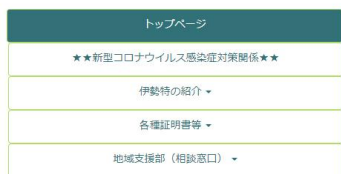

いせとく 中学部だより

群馬県立伊勢崎特別支援学校 中学部
令和6年4月22日(月) 第3号

中学部では保護者限定公開の「中学部ブログ」を発信しています。学校の様子がより分かりやすく、タイムリーにお届けできるようにしていく目的です。ぜひ、ご覧ください。

校外学習や宿泊学習、修学旅行の様子もなるべく早めにアップし、帰宅した時に、ご家族でブログを見ながら、お話しができるといいな、と思います。

スマートフォンの画面

パソコン・タブレットの画面

群馬県立伊勢崎特別支援学校

ようこそ!

本校は群馬県初の知的特別支援学校として昭和33年に開校しました。平成25年度に伊勢崎市立伊勢崎養護学校から群馬県立伊勢崎特別支援学校へと改称(県立移管)しました。

小学部・中学部の子どもたちが、毎日元気に学んでいます。

<https://isakobase.nccn.ac.jp/>

スクロールして

「いせとく中学部ブログ」をクリックまたはタップすると、ログイン画面が出てきます。