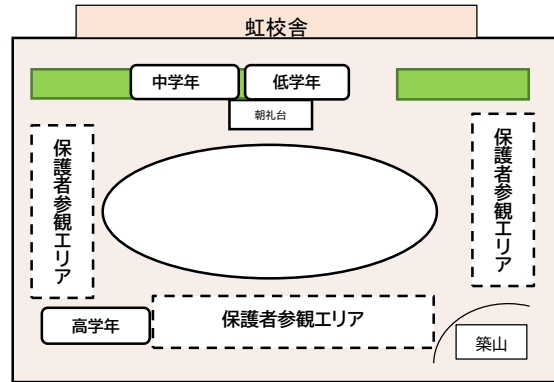

下校時

セントラル  
クリニック

伊勢崎  
特別支援  
学校

## 参観エリア

開会式  
徒競走  
遊競技

ダンス  
閉会式