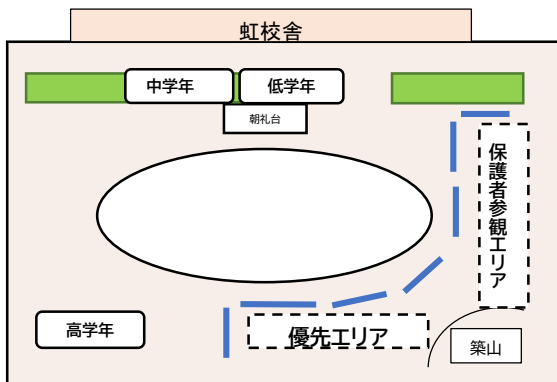

## 駐車場など

- 保護者駐車場 県総合教育センター  
利用可能な時間 8:45~12:30(※9:00→8:45に変更しました)  
<朝>  
○教育センターから歩いて、学校の南門から入ってください。
- <下校時>  
○保護者が県総合教育センターに車を取りに行き、お子さんを迎えに学校に戻ることも可能です。北門から入り、北駐車場をご利用ください。道路や駐車場の混雑が予想されます。  
**通常の登下校と同じルート**での移動をお願いします。

下校時

セントラル  
クリニック

伊勢崎  
特別支援  
学校

## 参観エリア

開会式  
徒競走  
遊競技

ダンス  
閉会式